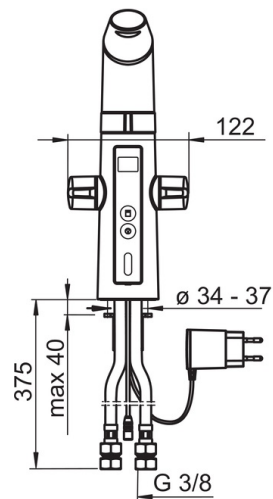

Reserve deler

SP2727F

Navn	Kode	NRF
01 Smussfilter	199257/2	4204497
02 Membran	601512V	4202974
03 Magnetventil	601307V	4202968
04 Strømtilførsel	601472V	4202971
05 Kontrollpanel	601223V	4202957
06 Høndel	601094/2	4202954
07 Varmtvannsventil	601092V	4202953
08 Kaldtvannsventil	601091V	4202952
09 Strålesamler og verktøy, STD M24x1 CC S	601287V	4202966
10 O-ring sett	601072V	4202951
11 Temperaturreguleringsdel	601110V	4202956
12 Tut komplett	601103V	4205141