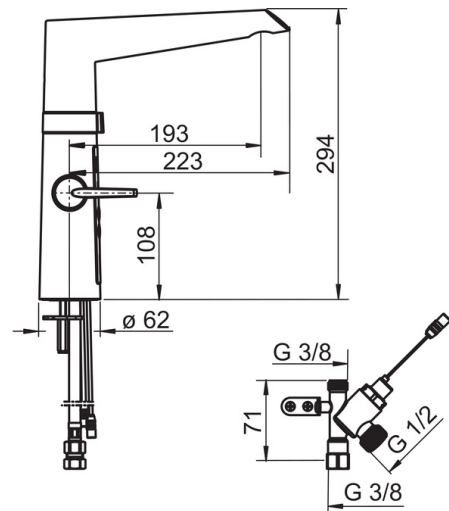

Reserve deler

SP2727F

Navn	Kode	NRF
01 Smussfilter	199257/2	4204497
02 Membran	601512V	4202974
03 Magnetventil	601307V	4202968
04 Strømtilførsel	601472V	4202971
05 Kontrollpanel	601223V	4202957
06 Høndel	601094/2	4202954
07 Varmtvannsventil	601092V	4202953
08 Kaldtvannsventil	601091V	4202952
09 Strålesamler og verktøy, STD M24x1 CC S	601287V	4202966
10 O-ring sett	601072V	4202951
11 Temperaturreguleringsdel	601110V	4202956
12 Tut komplett	601103V	4205141