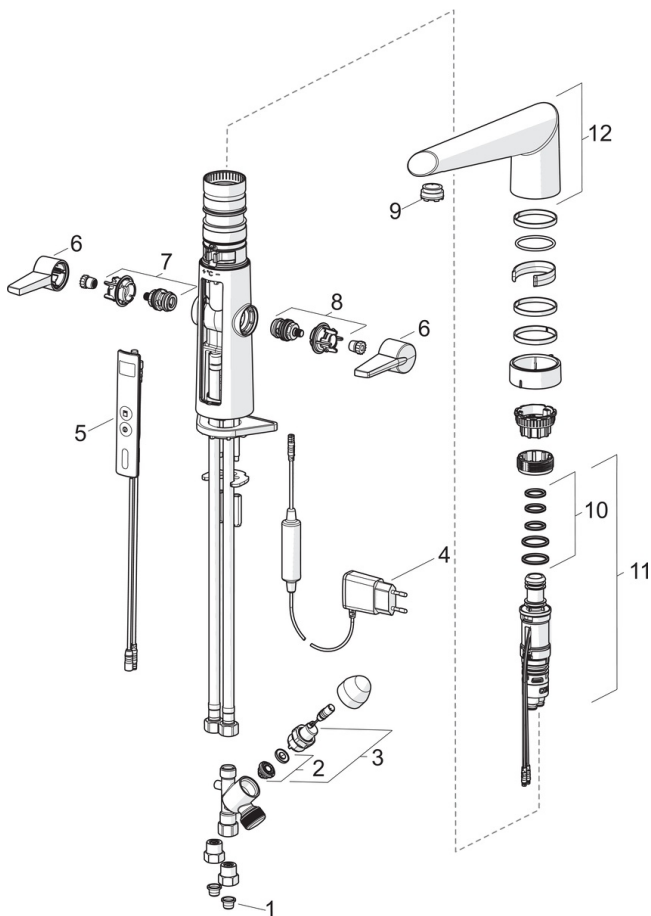

Program instillinger

Vaskemaskinkran åpningstid	4 h / 12 h
Funksjonstid	40 s (10/40/60/120/180 s)

Elektroniske attributter

Elektrisk tilkobling	230 / 5 V
----------------------	------------------

Bestemmelser

Reserve deler

SP2727F

Navn	Kode	NRF
01 Smussfilter	199257/2	4204497
02 Membran	601512V	4202974
03 Magnetventil	601307V	4202968
04 Strømtilførsel	601472V	4202971
05 Kontrollpanel	601223V	4202957
06 Høndel	601094/2	4202954
07 Varmtvannsventil	601092V	4202953
08 Kaldtvannsventil	601091V	4202952
09 Strålesamler og verktøy, STD M24x1 CC S	601287V	4202966
10 O-ring sett	601072V	4202951
11 Temperaturreguleringsdel	601110V	4202956
12 Tut komplett	601103V	4205141