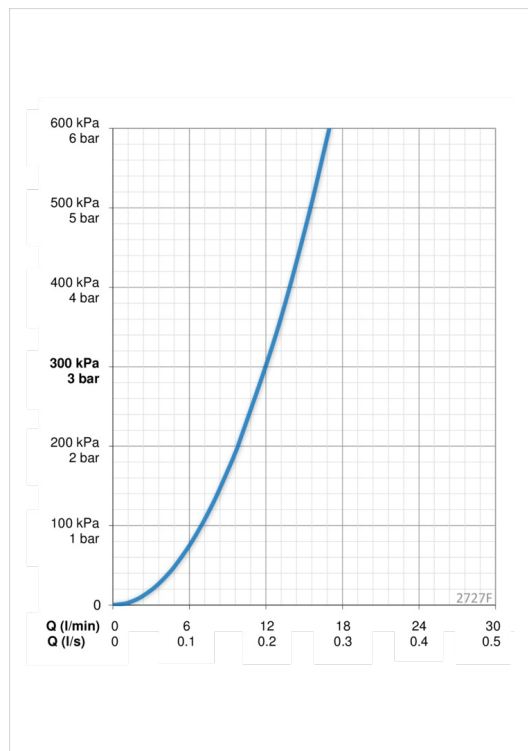

Typegodkjennelse

STF Sertifikat	EUF129-20002662-TH2
ETA-Danmark	VA 1.42/20422
KIWA SE	1462