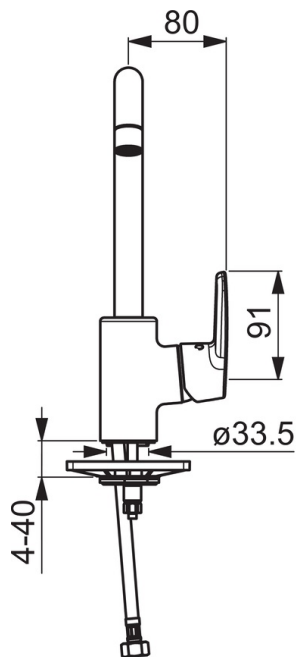

EAN: 6414150078309
 NRF: 4200417
static.oras.com/3931F

Kjøkkenkran med høy svingbar tut og sidegrep. Tutens svingradius er forhåndsinnstilt på 120° (kan begrenses til 60°). Det er også innebygd alternative begrensninger for vanntemperatur og maksimal vannmengde.

F = fleksible slanger

- Kitchen
- Sidegrep
- Benkemontert
- Forkrommet
- Svingbar tut, Svingbar med begrensning
- CASCADE® - stråle
- Ettgrepshendel, Varmt/kaldt symbol
- Temperatur- og mengdebegrensner
- Ø 35 mm kassett
- Fleksible slanger
- Raskt installasjonssystem

Teknisk data

Flow attributter

Vannmengde ved 300 kPa	0.16 l/s
Trykktap (0.2 l/s)	300 kPa

Tekniske egenskaper

Varmtvannsforsyning	max. +80°C
Arbeidstrykk	50 - 1000 kPa
Tilkoblingsstørrelse	G3/8
Projeksjon	203 mm
Materiale	brass

Bestemmelser

EN Standard	EN 817
Støyklasse	I (ISO 3822)

Typegodkjennelse

KIWA SE	1444
---------	-------------

Reserve deler

SP3931F

Navn	Kode	NRF
01 Høy tut	1001049V	4205244
02 Strålesamler, STD M22x1 CC A	1001070V	4205247
03 Begrenser for svingbar tut, 60° / 0°	159667/10	4204578
03 Begrenser for svingbar tut, 120°	159670/10	4204579
04 Tetningsringer for tut	1001098V	4205249
05 Kasset	601969V	4205173
06 Festemutter for kasset, M40x1, SW30	601968V	4205172
07 Sperrhylse	601973V	4205174
08 Dekkring	601967V	4205171
09 Hendel	1000986V	4205243
10 Pinneskrue, M8x1, L=140	601970V	4205097
11 Kranfeste komplett	601985V	4205101
12 Støtteplate, 100x60mm	158825	4204534