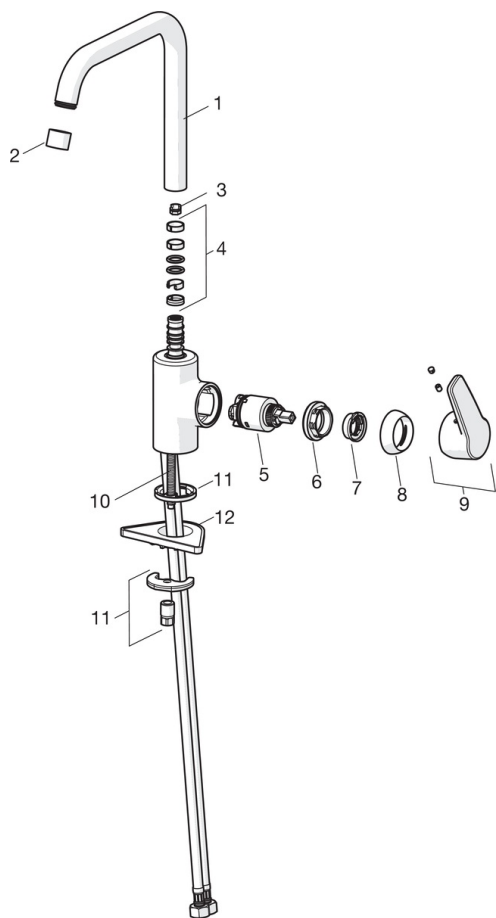

EAN: 6414150078309
 NRF: 4200417
static.oras.com/3931F

Kjøkkenkran med høy svingbar tut og sidegrep. Tutens svingradius er forhåndsinnstilt på 120° (kan begrenses til 60°). Det er også innebygd alternative begrensninger for vanntemperatur og maksimal vannmengde.

F = fleksible slanger

- Kitchen
- Sidegrep
- Benkemontert
- Forkrommet
- Svingbar tut, Svingbar med begrensning
- CASCADE® - stråle
- Ettgrepshendel, Varmt/kaldt symbol
- Temperatur- og mengdebegrensner
- Ø 35 mm kassett
- Fleksible slanger
- Raskt installasjonssystem

Teknisk data

Flow attributter

Vannmengde ved 300 kPa	0.16 l/s
Trykktap (0.2 l/s)	300 kPa

Tekniske egenskaper

Varmtvannsforsyning	max. +80°C
Arbeidstrykk	50 - 1000 kPa
Tilkoblingsstørrelse	G3/8
Projeksjon	203 mm
Materiale	brass

Bestemmelser

EN Standard	EN 817
Støyklasse	I (ISO 3822)

Typegodkjennelse

KIWA SE	1444
---------	-------------

Reserve deler

SP3931F

Navn	Kode	NRF
01 Høy tut	1001049V	4205244
02 Strålesamler, STD M22x1 CC A	1001070V	4205247
03 Begrenser for svingbar tut, 60° / 0°	159667/10	4204578
03 Begrenser for svingbar tut, 120°	159670/10	4204579
04 Tetningsringer for tut	1001098V	4205249
05 Kasset	601969V	4205173
06 Festemutter for kasset, M40x1, SW30	601968V	4205172
07 Sperrhylse	601973V	4205174
08 Dekkring	601967V	4205171
09 Hendel	1000986V	4205243
10 Pinneskrue, M8x1, L=140	601970V	4205097
11 Kranfeste komplett	601985V	4205101
12 Støtteplate, 100x60mm	158825	4204534