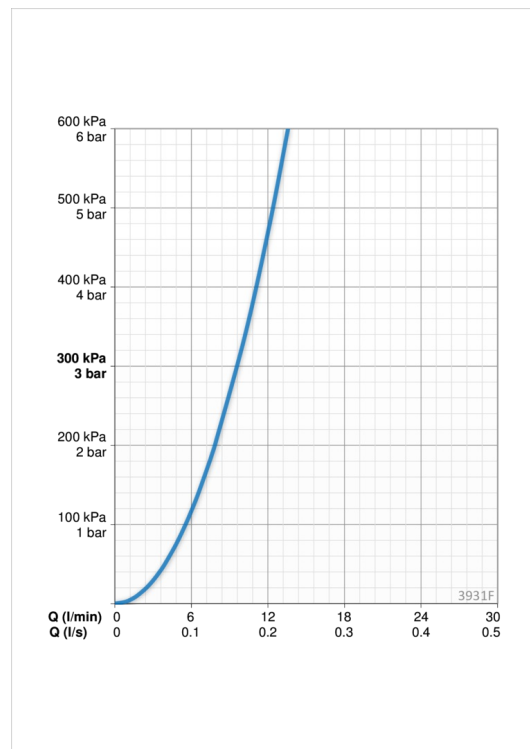

EAN: 6414150078309
NRF: 4200417
static.oras.com/3931F

Kjøkkenkran med høy svingbar tut og sidegrep. Tutens svingradius er forhåndsinnstilt på 120° (kan begrenses til 60°). Det er også innebygd alternative begrensninger for vanntemperatur og maksimal vannmengde.

F = fleksible slanger

- Kitchen
- Sidegrep
- Benkemontert
- Forkrommet
- Svingbar tut, Svingbar med begrensning
- CASCADE® - stråle
- Ettgrepshendel, Varmt/kaldt symbol
- Temperatur- og mengdebegrensner
- Ø 35 mm kassett
- Fleksible slanger
- Raskt installasjonssystem

Teknisk data

Flow attributter

Vannmengde ved 300 kPa	0.16 l/s
Trykktap (0.2 l/s)	300 kPa

Tekniske egenskaper

Varmtvannsforsyning	max. +80°C
Arbeidstrykk	50 - 1000 kPa
Tilkoblingsstørrelse	G3/8
Projeksjon	203 mm
Materiale	brass

Bestemmelser

EN Standard	EN 817
Støyklasse	I (ISO 3822)

Typegodkjennelse

KIWA SE	1444