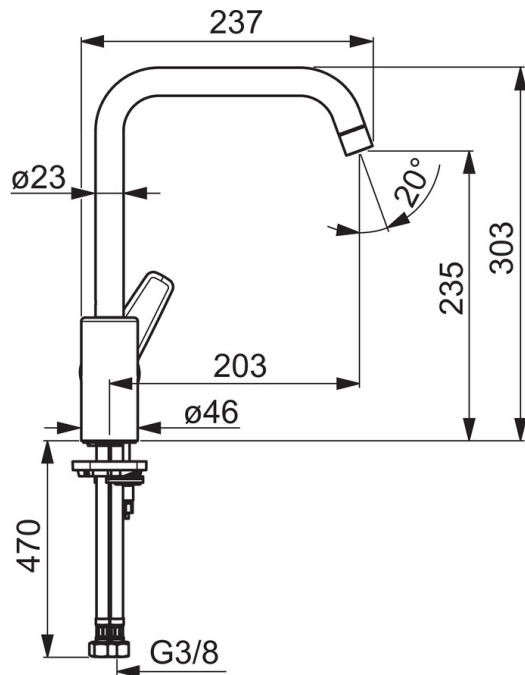

EAN: 6414150078309
 NRF: 4200417
static.oras.com/3931F

Kjøkkenkran med høy svingbar tut og sidegrep. Tutens svingradius er forhåndsinnstilt på 120° (kan begrenses til 60°). Det er også innebygd alternative begrensninger for vanntemperatur og maksimal vannmengde.

F = fleksible slanger

- Kitchen
- Sidegrep
- Benkemontert
- Forkrommet
- Svingbar tut, Svingbar med begrensning
- CASCADE® - stråle
- Ettgrepshendel, Varmt/kaldt symbol
- Temperatur- og mengdebegrensner
- Ø 35 mm kassett
- Fleksible slanger
- Raskt installasjonssystem

Teknisk data

Flow attributter

Vannmengde ved 300 kPa	0.16 l/s
Trykktap (0.2 l/s)	300 kPa

Tekniske egenskaper

Varmtvannsforsyning	max. +80°C
Arbeidstrykk	50 - 1000 kPa
Tilkoblingsstørrelse	G3/8
Projeksjon	203 mm
Materiale	brass

Bestemmelser

EN Standard	EN 817
Støyklasse	I (ISO 3822)

Typegodkjennelse

KIWA SE	1444
---------	-------------

Reserve deler

SP3931F

Navn	Kode	NRF
01 Høy tut	1001049V	4205244
02 Strålesamler, STD M22x1 CC A	1001070V	4205247
03 Begrenser for svingbar tut, 60° / 0°	159667/10	4204578
03 Begrenser for svingbar tut, 120°	159670/10	4204579
04 Tetningsringer for tut	1001098V	4205249
05 Kasset	601969V	4205173
06 Festemutter for kasset, M40x1, SW30	601968V	4205172
07 Sperrhylse	601973V	4205174
08 Dekkring	601967V	4205171
09 Hendel	1000986V	4205243
10 Pinneskrue, M8x1, L=140	601970V	4205097
11 Kranfeste komplett	601985V	4205101
12 Støtteplate, 100x60mm	158825	4204534