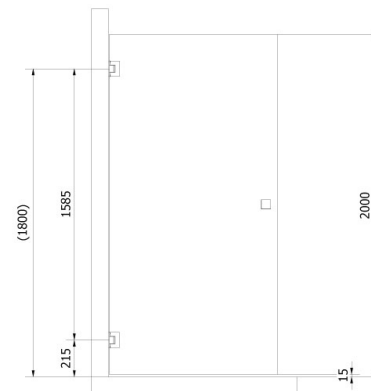

NRF
6315272

Varenummer
113418

Navn
VikingBad dusjdør Emil 90x200cm Gull

Produktbilde:

Strektegning:

KOMPONENTER & TILKOBLING

VikingBad dusjdører er beregnet for innendørs bruk.
Dusjdør med aluminiums profiler og herdet glass.

TEKNISK DATA

Størrelse cm	90x200
Glasstykkelse mm	8
Overflatebehandling glass	Ja
Laminert sikkerhetsglass	Nei
Type overflate beslag	Messing
Farge overflate profil	Gull
Min. takhøyde montering cm	205
Nettvekt kg	38