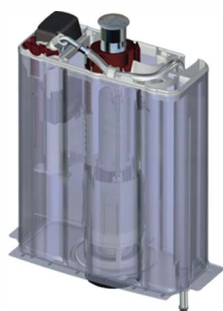

# Finn dine **RESERVEDELE** til Laufen Pro N

---

Trykknapp dobbeltskyl

**NRF nr.: 6157275**

**Vare-nr.: H8970630000001**

Trykknapp enkeltskyl

**NRF nr.: 6157287**

**Vare-nr.: H8970650000001**

Pakning til  
innløpsventil

**NRF nr.: 6157291**

**Vare-nr.: H8900520000001**

Innløpsventil komplett

**NRF nr.: 6157315**

**Vare-nr.: H8970690000001**

Plastsisterne Pro N komplett

**VVS nr.: N/A**